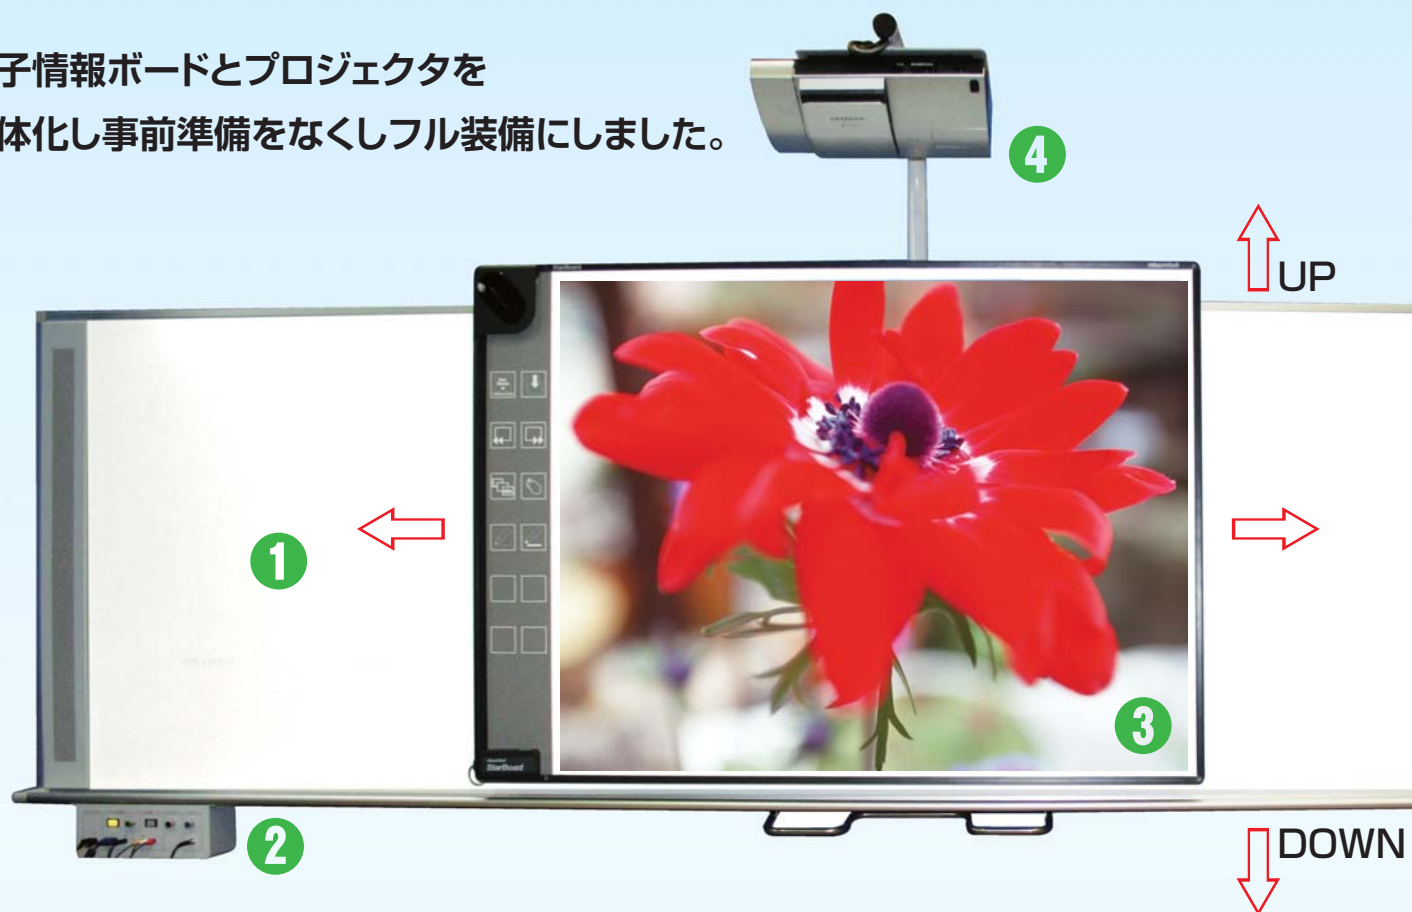

## 電子黒板・電子情報ボード“みらい-I”〈トータルシステム〉

電子情報ボードとプロジェクタを  
一体化し事前準備をなくしフル装備にしました。

## 電子黒板・電子情報ボード“みらい-II”〈スライドシステム〉

電子黒板と黒板の板書を可能にしたシステムで教育効果が上がります

- 超短投射距離プロジェクタを使用のため「手暗がり」がありません。
- 表面は低反射ほうろう「映るんボード」を使用しています。
- 「映せる」「書ける」「貼れる」また耐久性に優れています。
- 電子黒板が必要なときは、左右にスライドし使用します。
- 電子ペンで書かれた文字をパソコンに入力できます。

### ■ 電子黒板

品名	みらい-II TV
品番	MR-2-45 TV

TV：デジタルテレビ機能付き